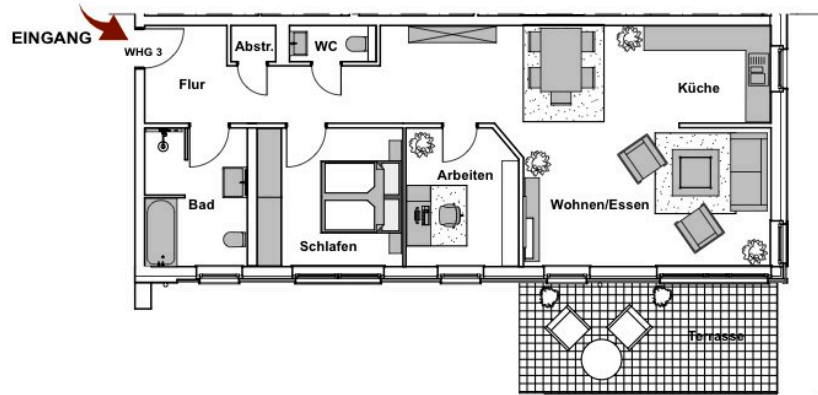

## ÜBERSICHTSPLAN GRUNDRISS:

EINGANG

**WHG NR. 3 - ERDGESCHOSS = 97,98 m<sup>2</sup>**

©EBERL & LOHMEYER ARCHITEKTEN, KONRAD-DUDEN-STR.1, 46485 WESEL

Wesel /  
Voerde

Wohnungswald

100 m |  
500 ft

DU-  
Walsum