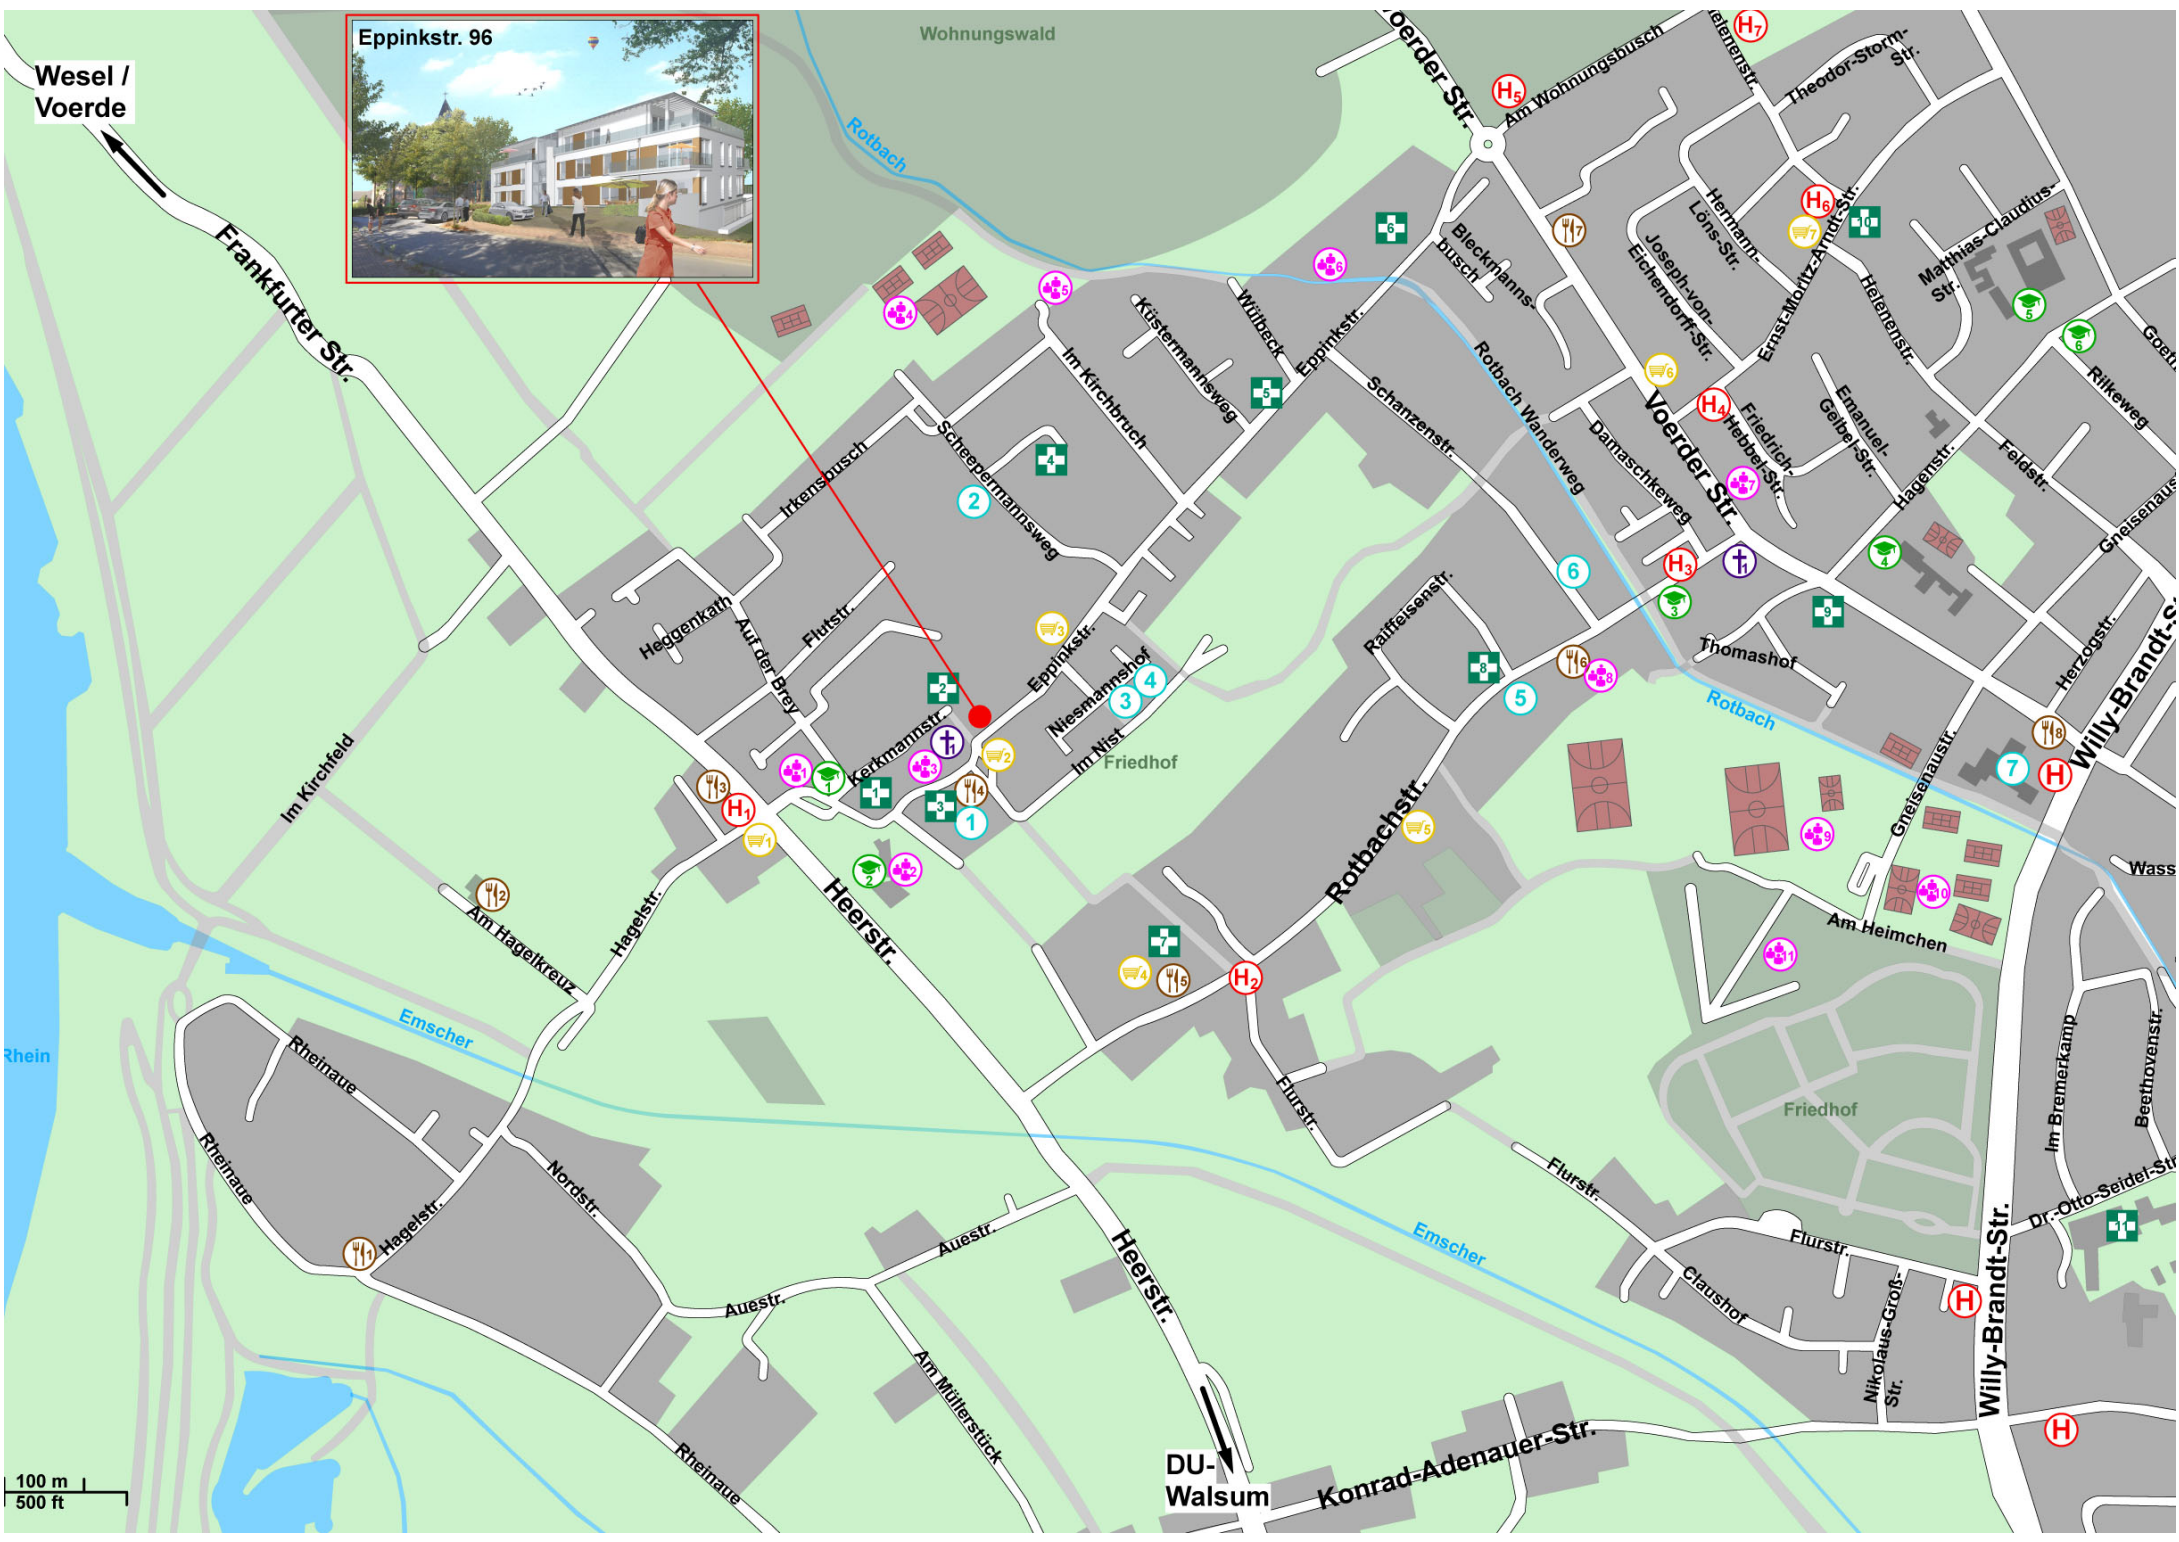

Wesel /
Voerde

Wohnungswald

100 m |
500 ft

DU-
Walsum

Konrad-Adenauer-Str.